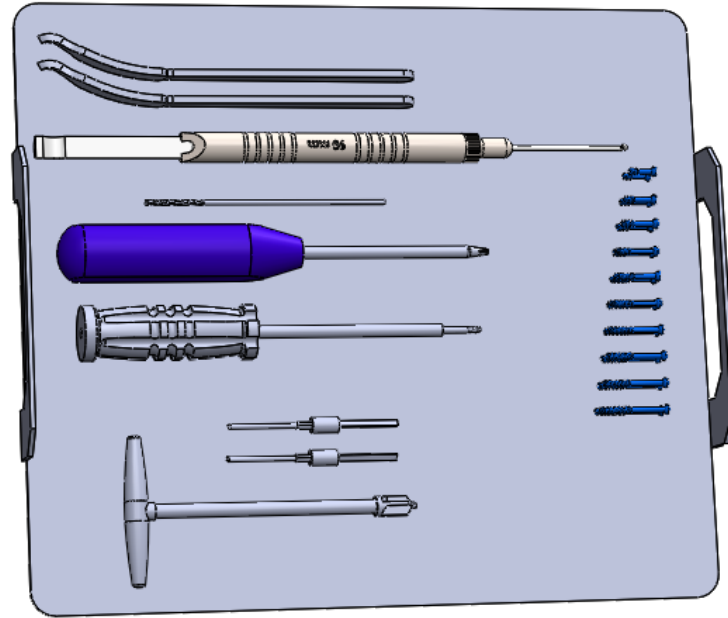

| Caja canulado Ø2,7

Caja – Canulado Ø2,7 mm

´Tipo de Tornillo	Diámetro	Largo de Tornillo
CANULADO	Ø2,7MM	12MM
CANULADO	Ø2,7MM	14MM
CANULADO	Ø2,7MM	16MM
CANULADO	Ø2,7MM	18MM
CANULADO	Ø2,7MM	20MM
CANULADO	Ø2,7MM	22MM
CANULADO	Ø2,7MM	24MM
CANULADO	Ø2,7MM	26MM
CANULADO	Ø2,7MM	28MM
CANULADO	Ø2,7MM	30MM