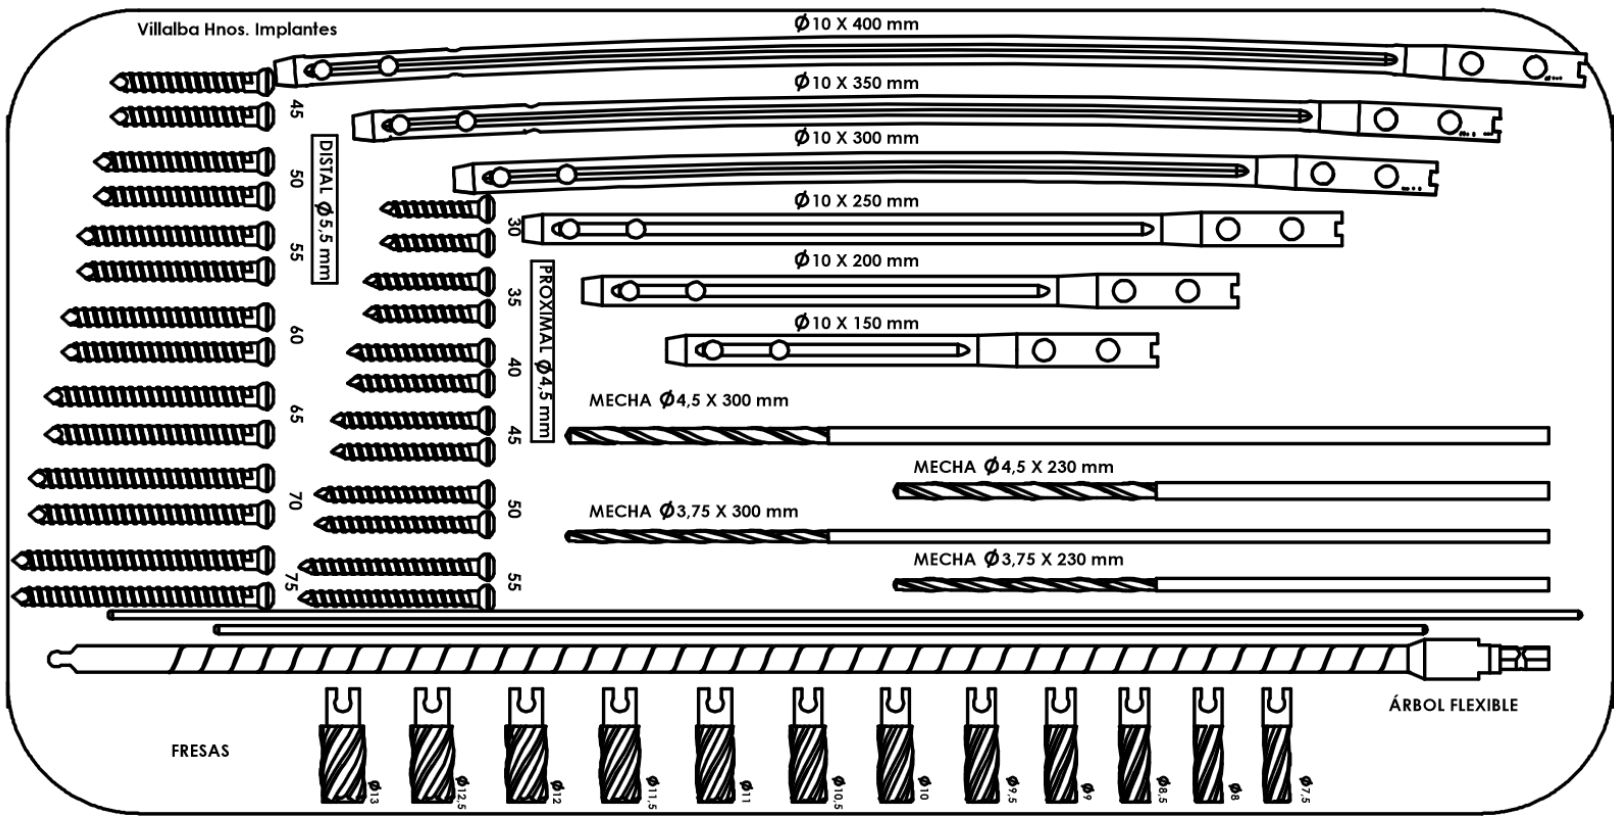

CLAVO RETRÓGRADO PARA FÉMUR

Instrumental

Caja – Clavo Retrógrado - Bandeja 1

Caja – Clavo Retrógrado - Bandeja 2

Caja – Clavo Retrógado - Bandeja 3

Caja – Clavo Retrógado - Bandeja 4