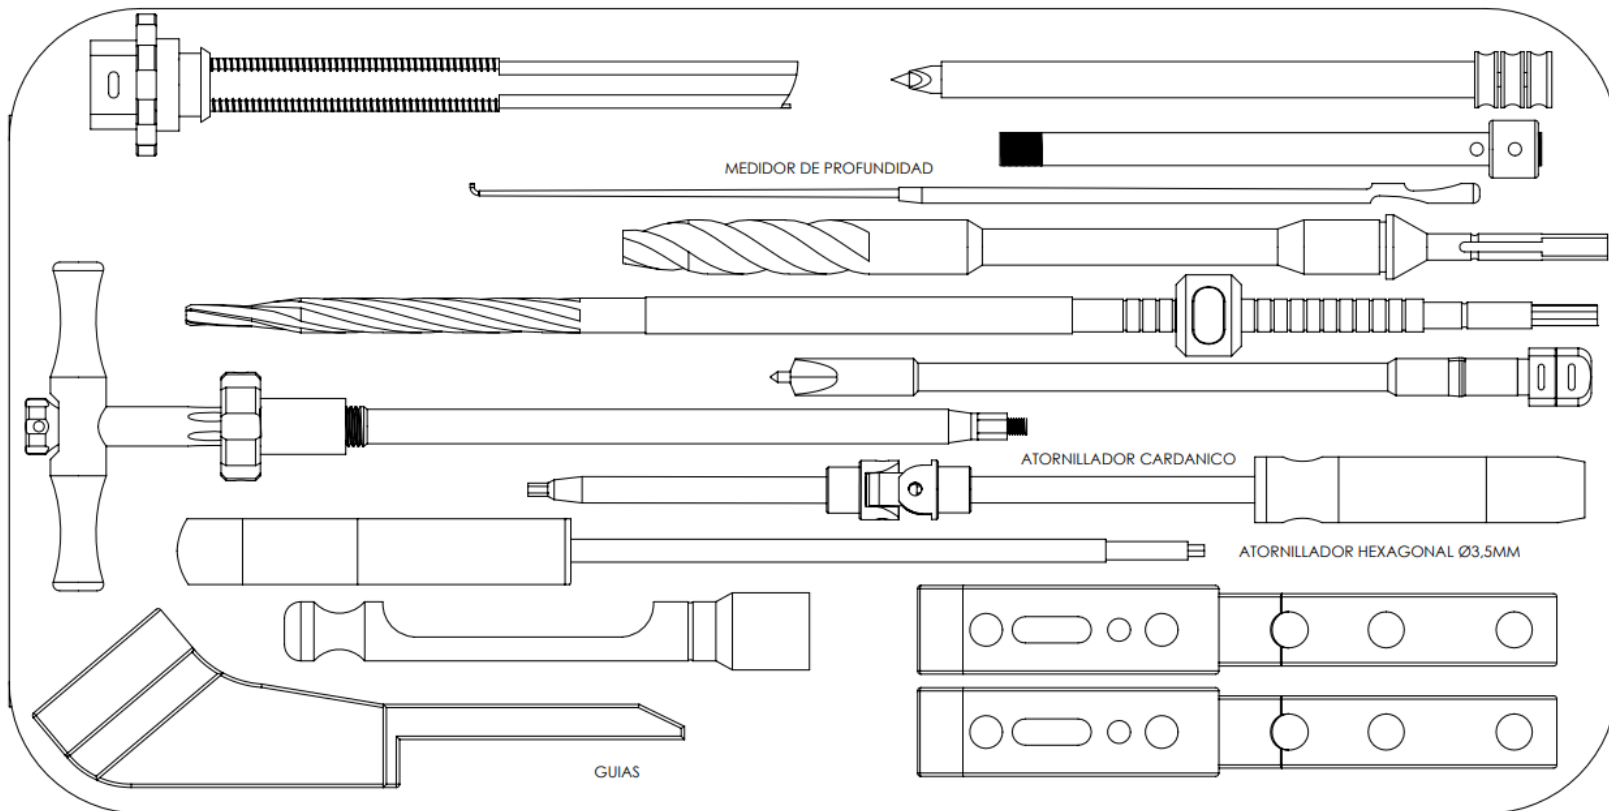

Caja – Instrumental Gamma GN