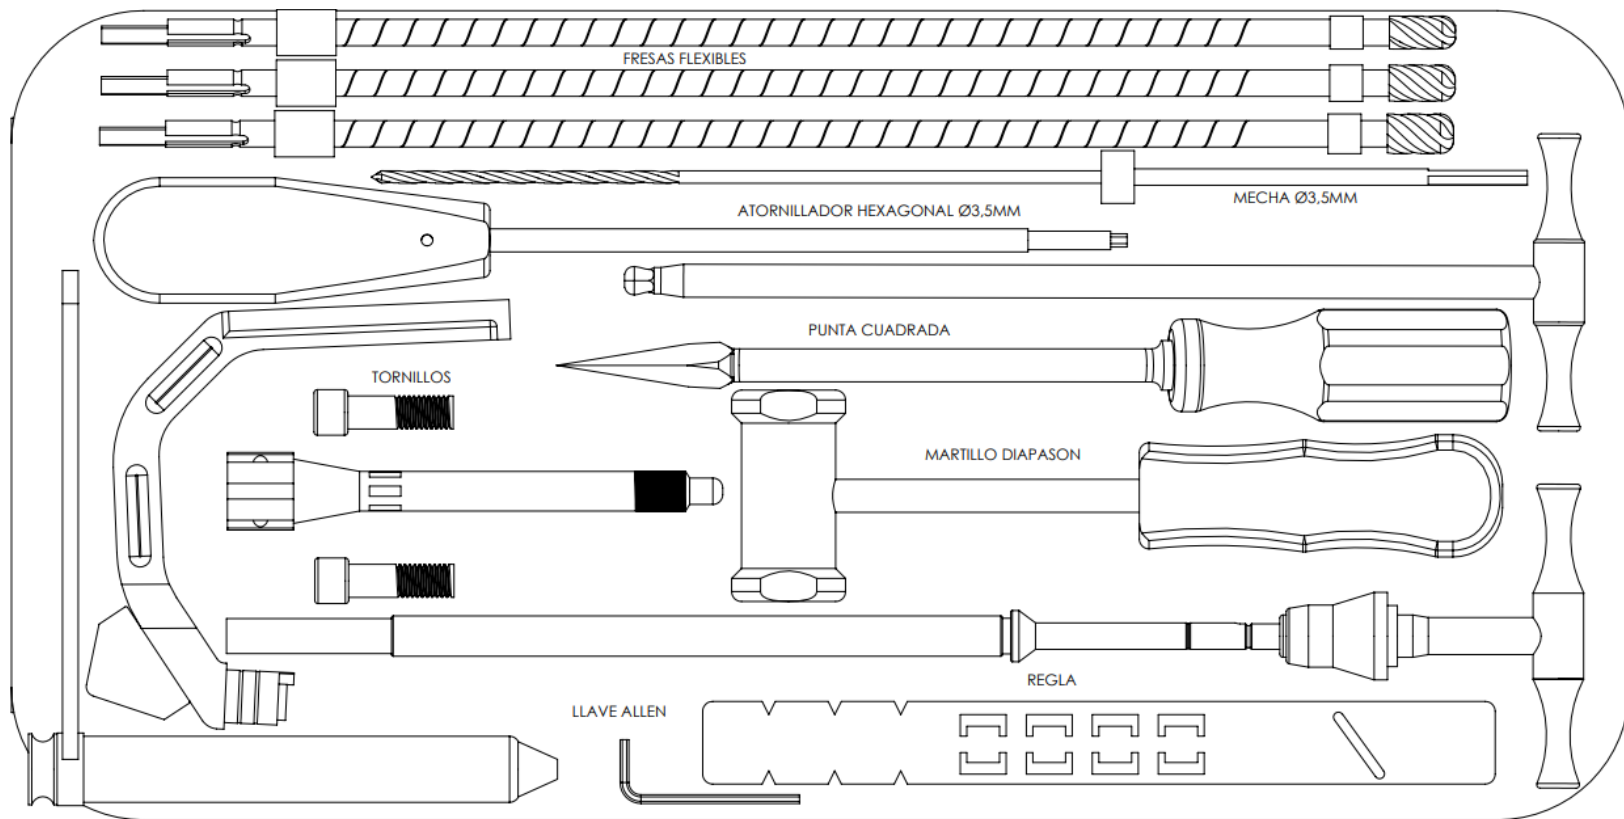

Caja – Instrumental Gamma GN