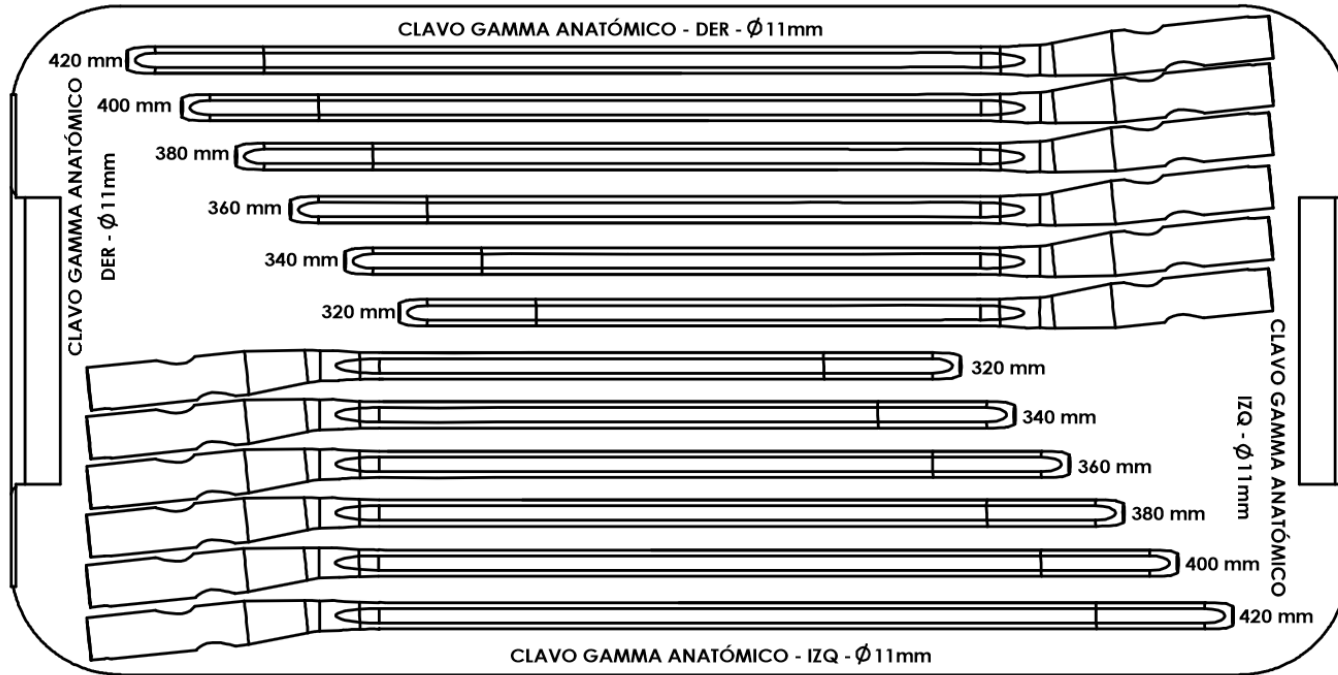

Caja – Clavo de Fémur Gamma GN

Bulón Cefálico GN

Largo de Bulón
70 mm
75 mm
80 mm
85 mm
90 mm
95 mm
100 mm
105 mm
110 mm
115 mm
120 mm

Clavo Gamma GN

Díámetro de Clavo
10 mm
11 mm

Largo de Clavo Gamma GN
200 mm
240 mm

Clavo Gamma Anatómico GN

Díámetro de Clavo (mm)
11 mm

Largo de Clavo Gamma GN
320 mm
340 mm
360 mm
380 mm
400 mm
420 mm

Caja – Clavo de Fémur Gamma GN

Bandeja 1

Bandeja 2

Caja – Clavo de Fémur Gamma GN

Caja – Clavo de Fémur Gamma GN