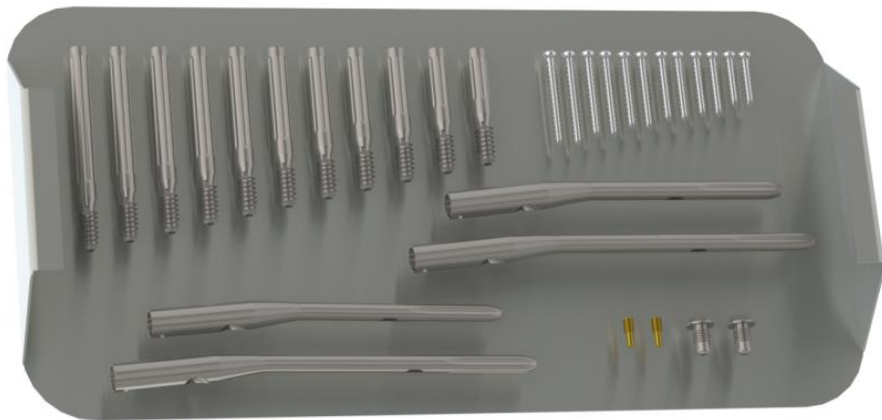

Caja – Clavo de Fémur Gamma GN

Bulón Cefálico GN

Largo de Bulón
70 mm
75 mm
80 mm
85 mm
90 mm
95 mm
100 mm
105 mm
110 mm
115 mm
120 mm

Clavo Gamma GN

Díámetro de Clavo
10 mm
11 mm

Largo de Clavo Gamma GN
200 mm
240 mm

Clavo Gamma Anatómico GN

Díámetro de Clavo (mm)
11 mm

Largo de Clavo Gamma GN
320 mm
340 mm
360 mm
380 mm
400 mm
420 mm

Caja – Clavo de Fémur Gamma GN

Bandeja 1

Bandeja 2

Caja – Clavo de Fémur Gamma GN

Caja – Clavo de Fémur Gamma GN