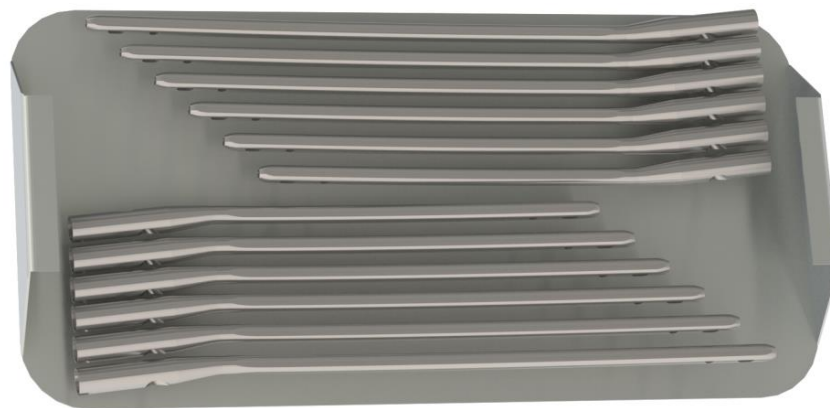

Clavo Gamma Anatómico GN

Díámetro de Clavo (mm)
11 mm

Largo de Clavo Gamma GN
320 mm
340 mm
360 mm
380 mm
400 mm
420 mm

Caja – Clavo de Fémur Gamma GN

Bandeja 1

Bandeja 2

Caja – Clavo de Fémur Gamma GN

Caja – Clavo de Fémur Gamma GN