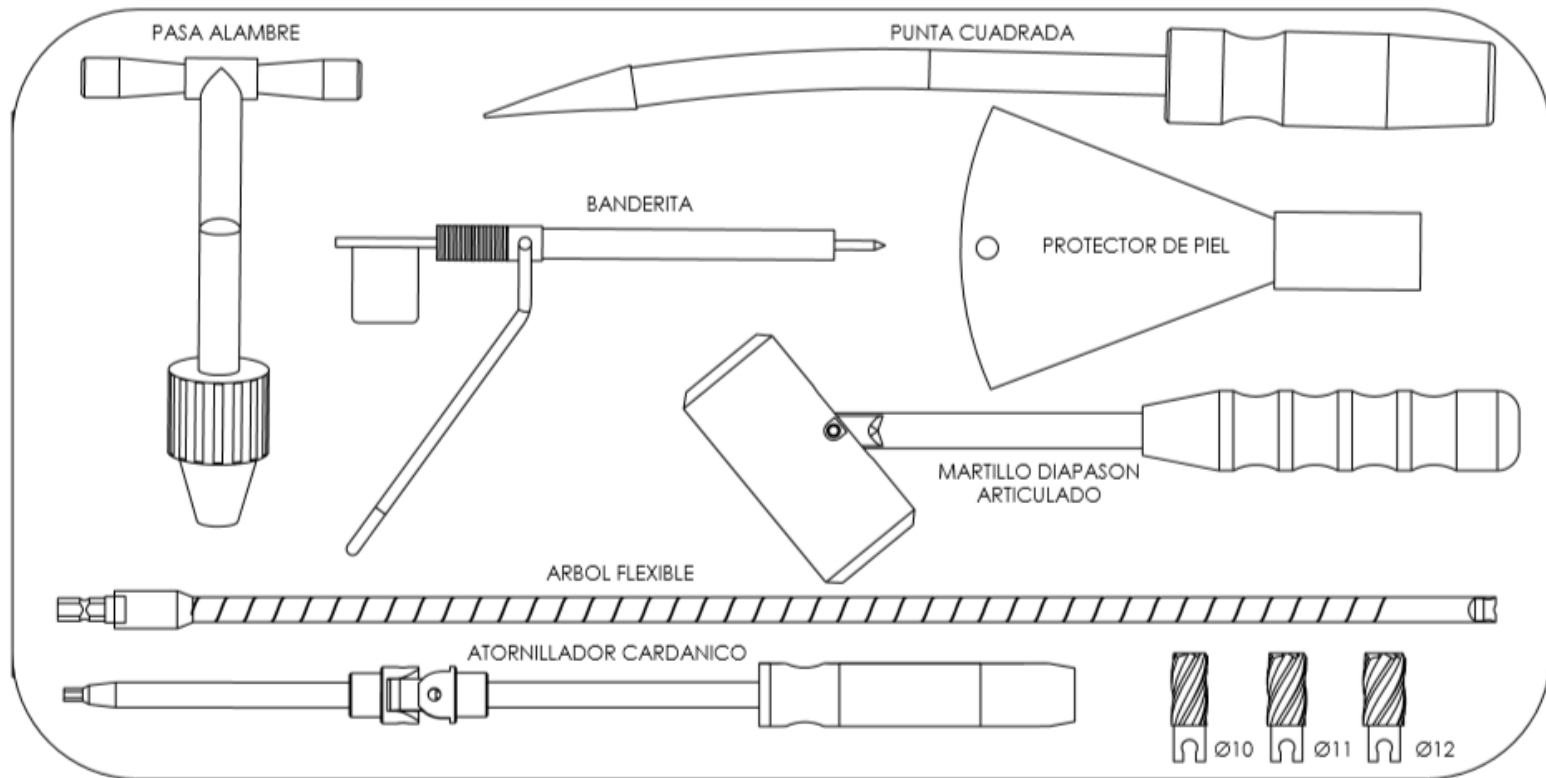

Caja – Instrumental Gamma GN