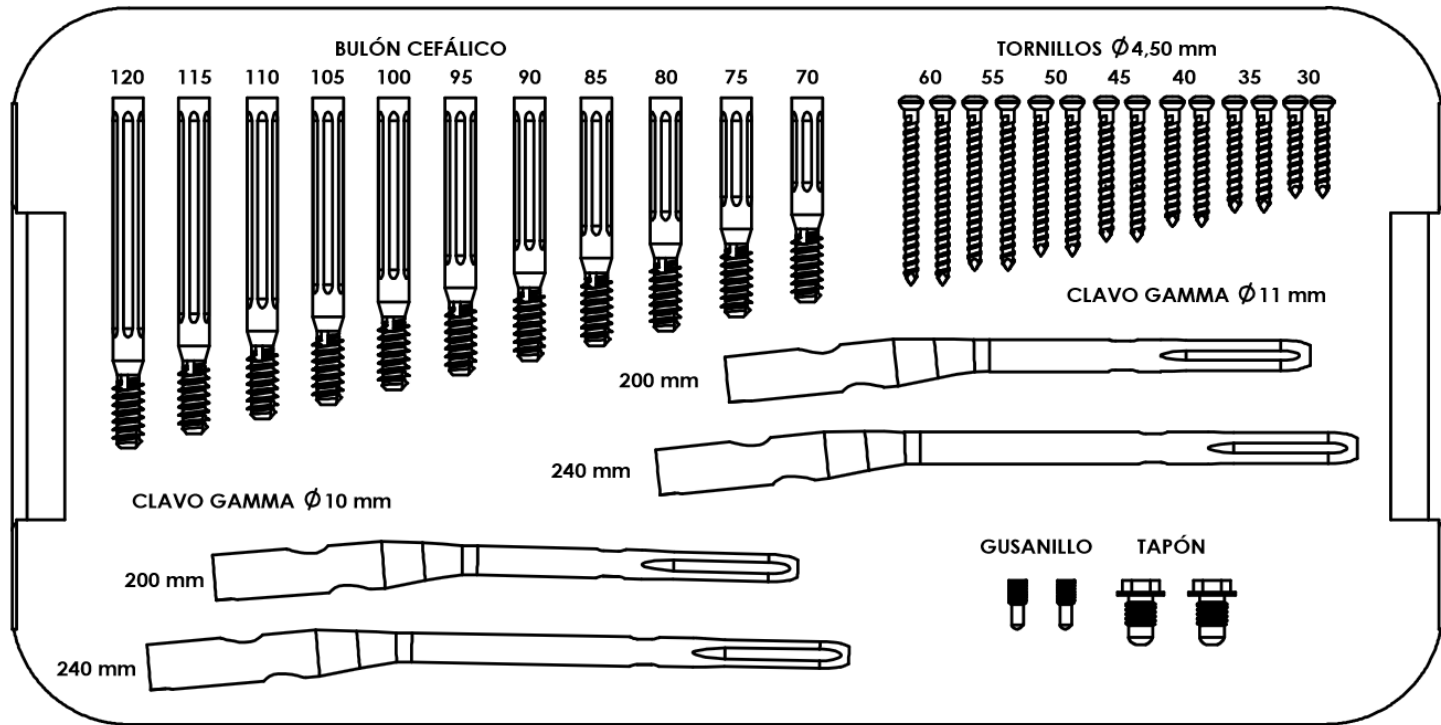

Clavo Gamma Anatómico GN

Díámetro de Clavo (mm)
11 mm

Largo de Clavo Gamma GN
320 mm
340 mm
360 mm
380 mm
400 mm
420 mm

Caja – Clavo de Fémur Gamma GN

Bandeja 1

Bandeja 2

Caja – Clavo de Fémur Gamma GN

Caja – Clavo de Fémur Gamma GN