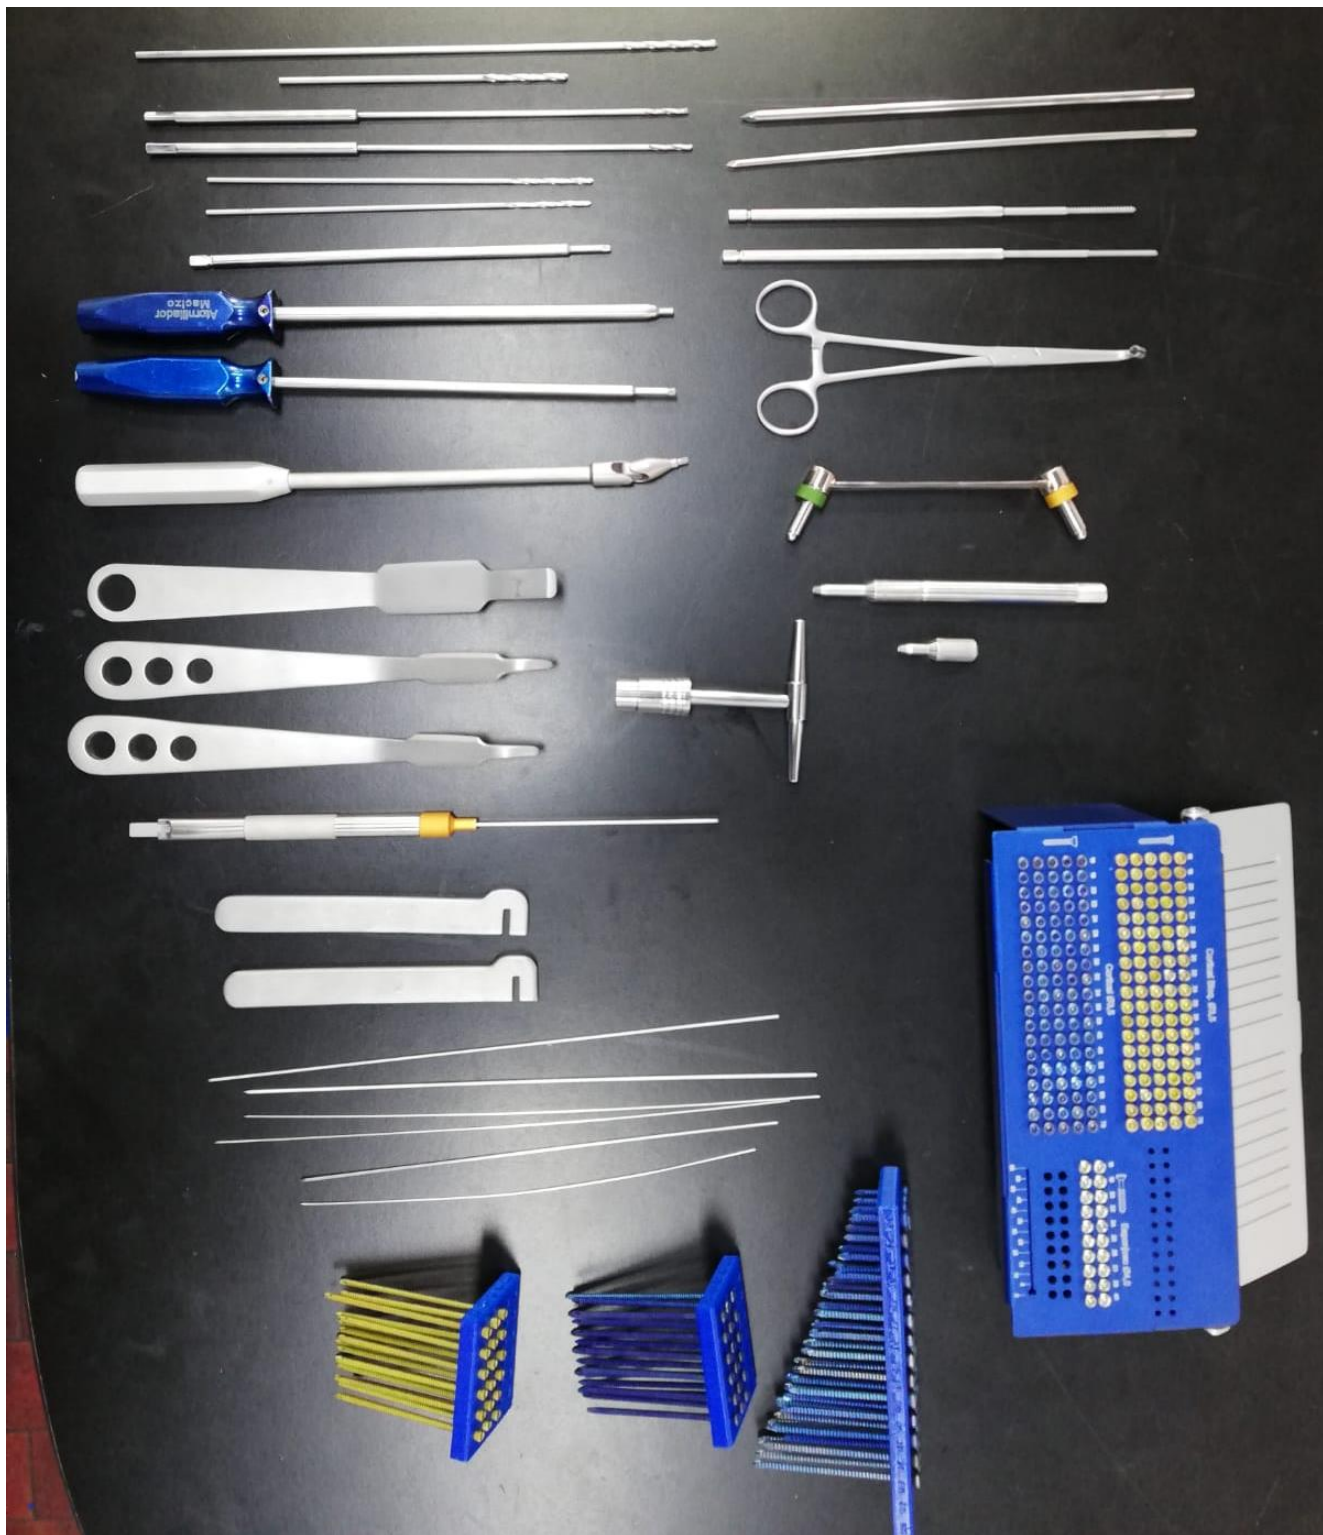

INSTRUMENTAL – PLACA RECONSTRUCCIÓN

INSTRUMENTAL – PLACA RECONSTRUCCIÓN

Nº	Descripción	Cantidad
1	Clavo Kirchner $\varnothing 3,5$	1
2	Clavo Kirchner $\varnothing 5$	1
3	Macho $\varnothing 3,5$	1
4	Macho $\varnothing 4,5$	1
5	Pinza para tornillo	1
6	Guía de mecha $\varnothing 3,5 - \varnothing 2,8$	1
7	Guía de meche corta	1
8	Guía de meche Larga	1
9	Mango acople rápido	1
10	Medidor de profundidad	1
11	Grifa	2
12	Clavijas ($\varnothing 1 / \varnothing 1,5 / \varnothing 2,5$)	6
13	Palanca	3
14	Atornillador cardánico torx	1
15	Atornillador largo torx	1
16	Atornillador largo hexagonal	1
17	Atornillador para acople torx	1
18	Mecha $\varnothing 2,8 \times 200$	2
19	Mecha $\varnothing 2,8 \times 300$	2
20	Mecha $\varnothing 3,5 \times 150$	1
21	Mecha $\varnothing 3,5 \times 300$	1