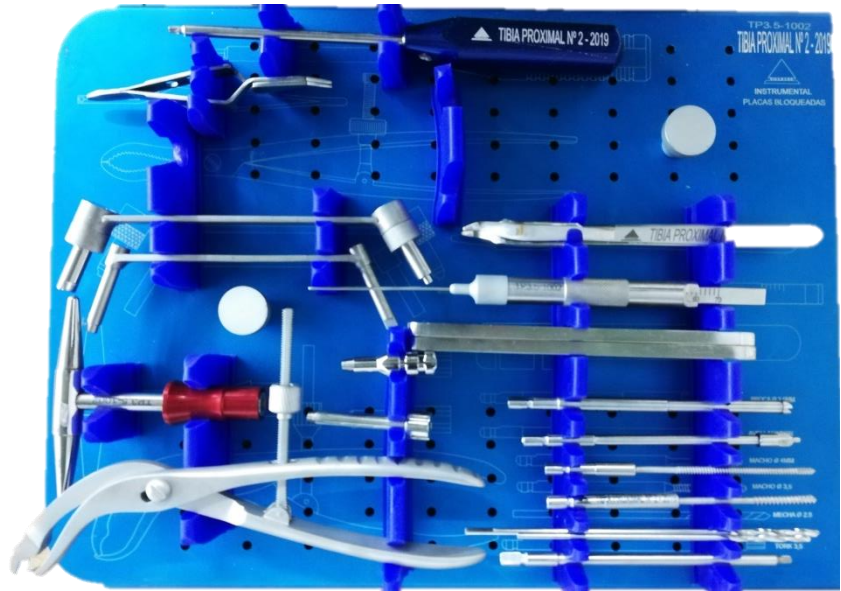

Opción

Derecha

Izquierda

Presentación

TIBIA PROXIMAL

Instrumental

▶ Tornillo Cortical Ø3,5

Longitudes (mm):

12/14/16/18/20/22/24/26/28/30/32/34/36/38/40/42/44/46/48/50/55/60/65/70/75/80/85/90

3 de cada uno.

▶ Tornillo Bloqueado Ø3,5

Longitudes (mm):

12/14/16/18/20/22/24/26/28/30/32/34/36/38/40/42/44/46/48/50/55/60/65/70/75/80/85/90