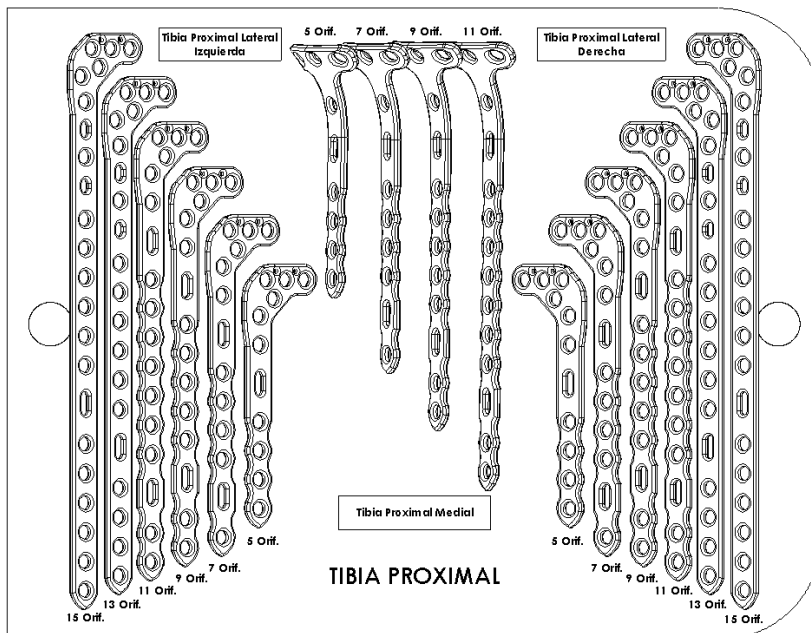

Villalba Hnos. Implantes S.A.

*El ingenio y la experiencia al servicio de
la salud.*

Tibia Proximal

TIBIA PROXIMAL

Tibia Proximal Medial

N°	Opciones de Orificios
1	5
2	7
3	9
4	11

Tibia Proximal Lateral

N°	Opciones de Orificios
1	5
2	7
3	9
4	11
5	13
6	15

Opción

Derecha

Izquierda

Presentación

TIBIA PROXIMAL

Instrumental

▶ Tornillo Cortical Ø3,5

Longitudes (mm):

12/14/16/18/20/22/24/26/28/30/32/34/36/38/40/42/44/46/48/50/55/60/65/70/75/80/85/90

3 de cada uno.

▶ Tornillo Bloqueado Ø3,5

Longitudes (mm):

12/14/16/18/20/22/24/26/28/30/32/34/36/38/40/42/44/46/48/50/55/60/65/70/75/80/85/90

5 de cada uno.

TIBIA PROXIMAL

► Tornillo Esponjosa Ø 4

Longitudes (mm):

16/18/20/22/24/26/28/30/35/40/45/50/55/60/65/70/75/80

2 de cada uno.